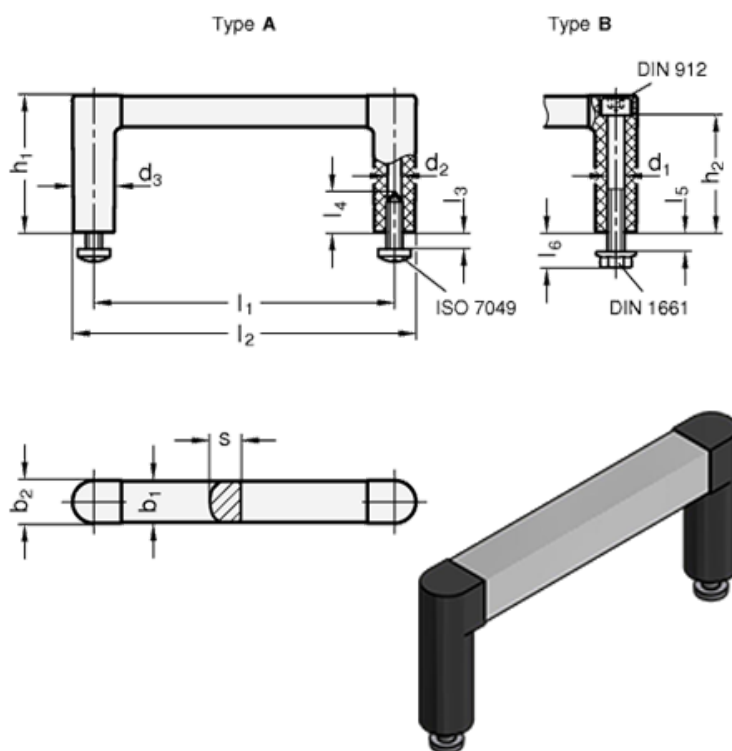

Varenummer: 2042312100BELS
 Beskrivelse: E+G Bøjlegreb GN 423-12-100-B-ELS
 - ELS eloxeret / sorteloxeret

Mål

b1 = 12	l2 = 112.5
b2 = 12.5	l3 Max. = 5
d1 = M5	l4 Min. = -
d2 = -	l5 Max. = 5
d3 = 12.5	l6 = 10.5
h1 = 40	s = 9
h2 = 34.5	Vægt (g) = 46
l1 = 100	